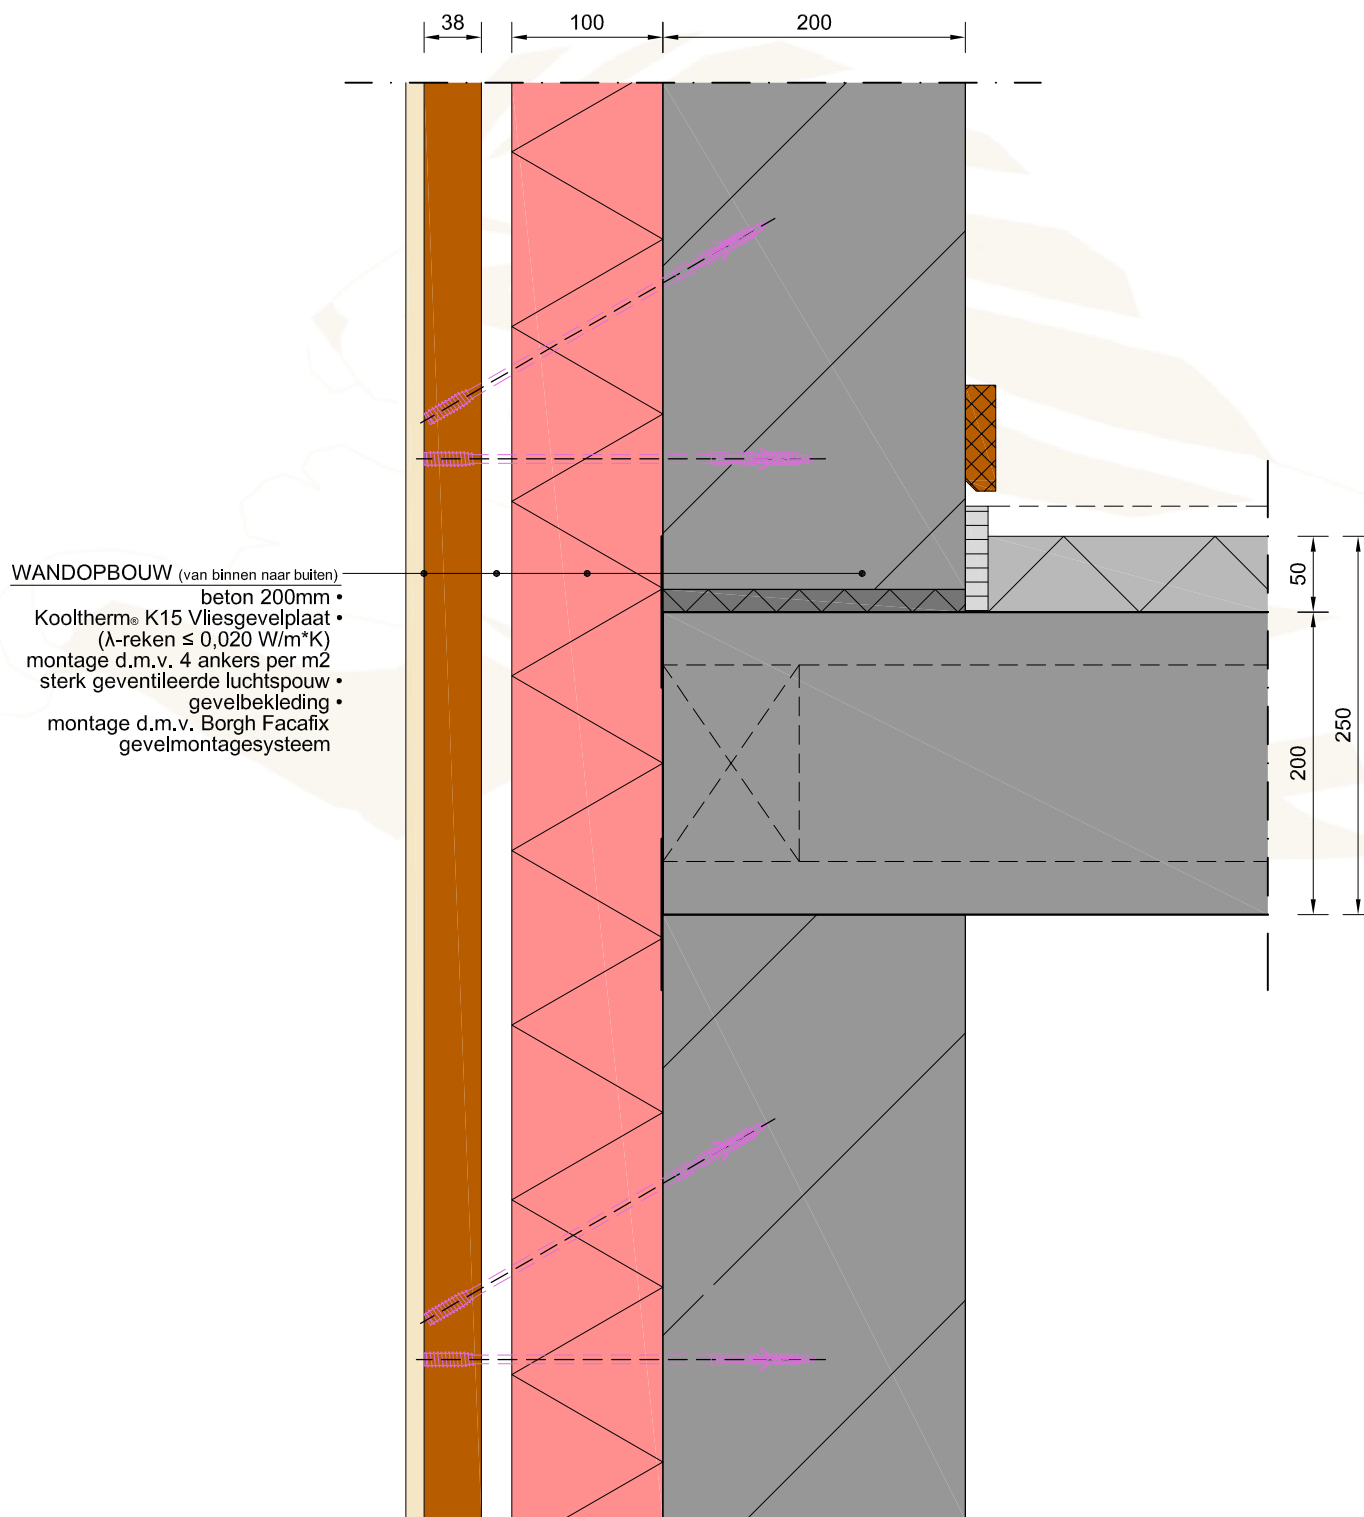

Onderstaande detailtekening betreft slechts een voorbeeldconstructie. De Kooltherm® K15 Vliesgevelplaat is te combineren met verschillende systemen.

Kingspan Insulation B.V.  
 Lingewei 8  
 4004 LL Tiel  
 Netherlands  
 Tel: +31(0)344 675 224  
 Fax: +31(0)344 675 234  
 E-mail: [technical@kingspaninsulation.nl](mailto:technical@kingspaninsulation.nl)

## Kooltherm® K15 Vliesgevelplaat Gevelmontagesysteem Borgh Facafix

Drawing No:  
**Principedetail 01a**

Scale:  
**1:5 @ A4**