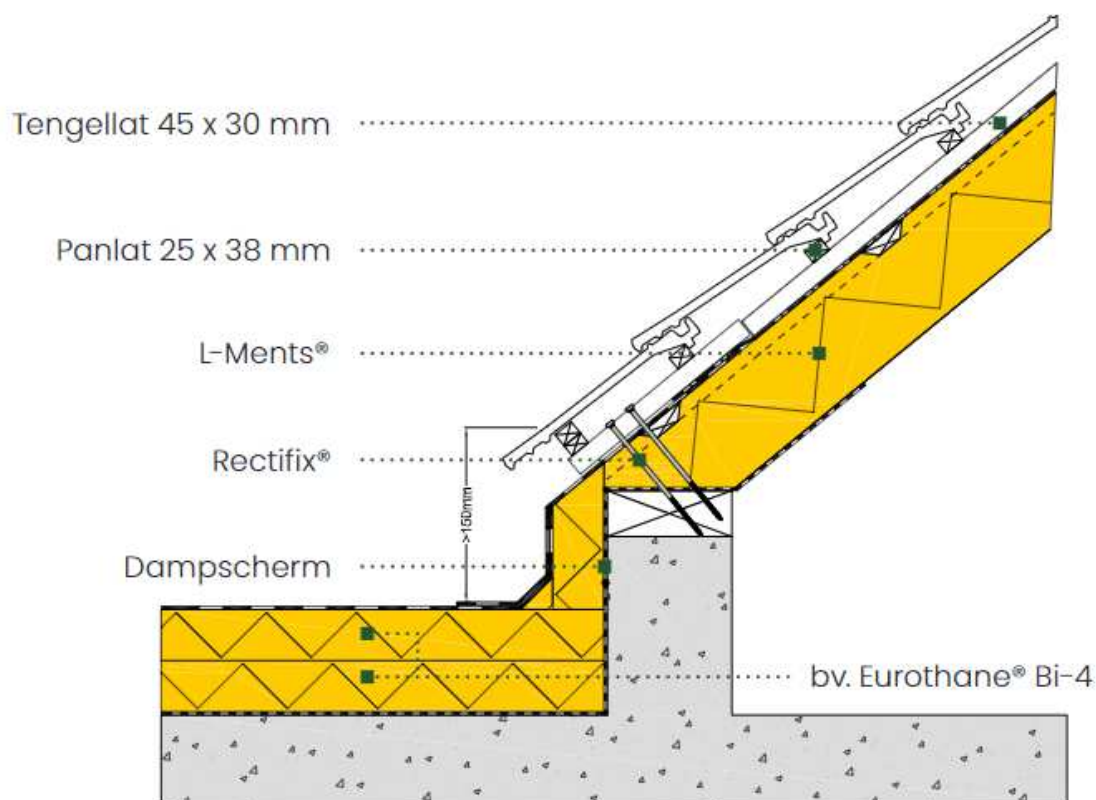

overeengekomen tussen Recticel Insulation en de gebruiker. 12-1-2021

FEEL
GOOD
INSIDE

RECTICEL
insulation

Bouwdetail

L-Ments[®] en Eurothane[®] Bi-4

Optie 2: Het dampscherm wordt hier doorgetrokken naar dampscherm binnenzijde