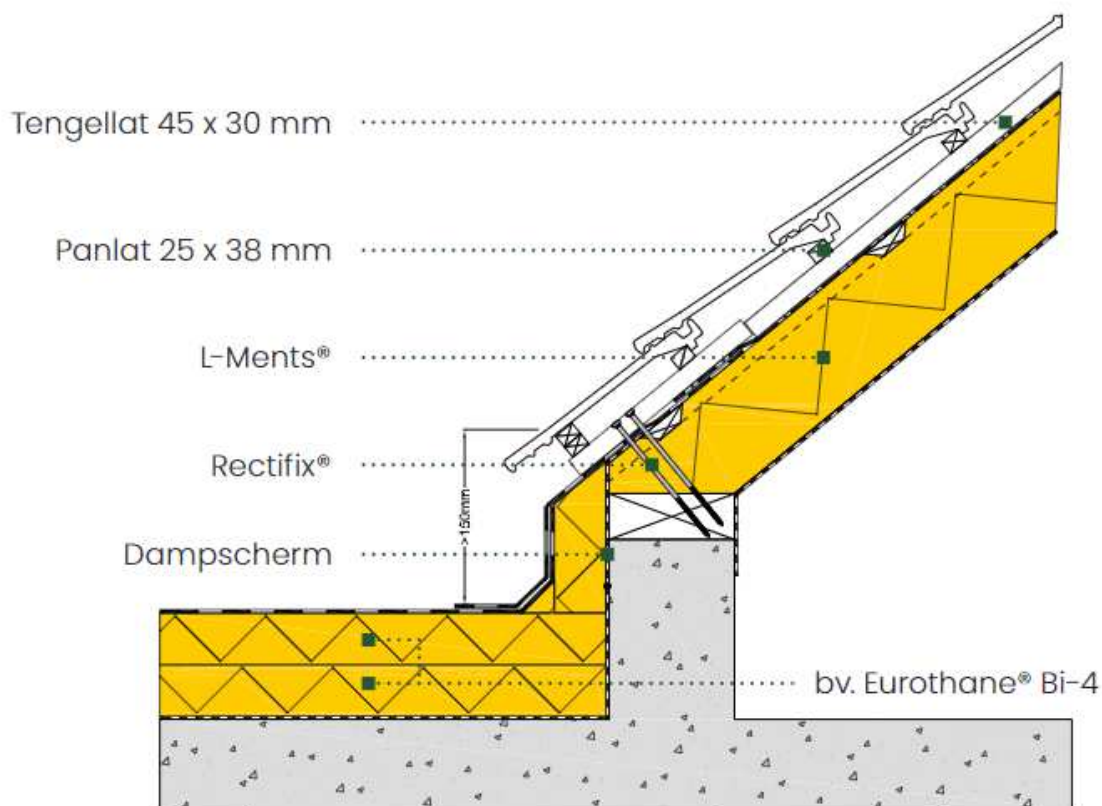

Bouwdetail

L-Ments® en Eurothane® Bi-4

Optie 1:

Wij hebben ons ervoor ingespannen dat de inhoud van dit document zo nauwkeurig mogelijk is. Houd er rekening mee dat technische specificaties van land tot land kunnen verschillen. Recticel Insulation aanvaardt geen aansprakelijkheid voor administratieve fouten en behoudt zich het recht voor om zonder voorafgaande kennisgeving informatie te wijzigen. Dit document creëert, specificeert, wijzigt of vervangt geen nieuwe of bestaande contractuele verplichtingen die schriftelijk zijn

overeengekomen tussen Recticel Insulation en de gebruiker. 12-1-2021

FEEL
GOOD
INSIDE

RECTICEL
insulation