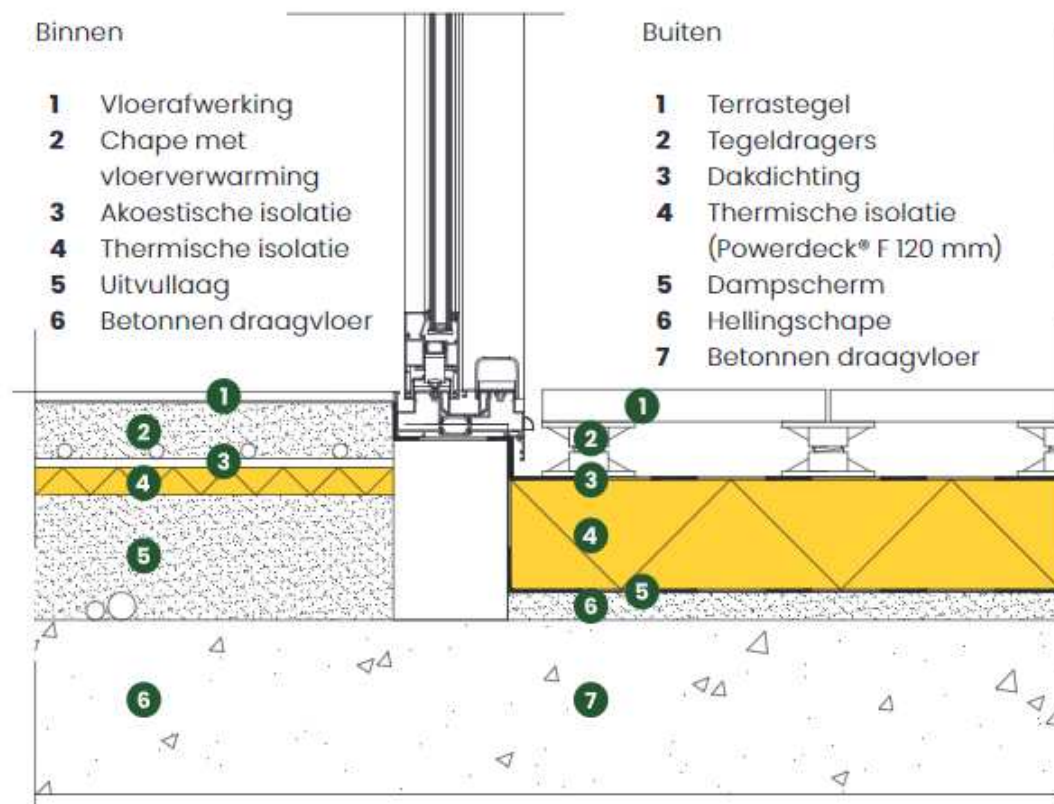

Bouwdetail

Powerdeck® F 120 mm

Situatie 1 met traditionele isolatie:

Wij hebben ons ervoor ingespannen dat de inhoud van dit document zo nauwkeurig mogelijk is. Houd er rekening mee dat technische specificaties van land tot land kunnen verschillen. Recticel Insulation aanvaardt geen aansprakelijkheid voor administratieve fouten en behoudt zich het recht voor om zonder voorafgaande kennisgeving informatie te wijzigen. Dit document creëert, specificeert, wijzigt of vervangt geen nieuwe of bestaande contractuele verplichtingen die schriftelijk zijn

overeengekomen tussen Recticel Insulation en de gebruiker. 12-1-2021

Bouwdetail

Deck-VQ® 45 mm

Situatie 2 met vacuümisolatie Deck-VQ:

Wij hebben ons ervoor ingespannen dat de inhoud van dit document zo nauwkeurig mogelijk is. Houd er rekening mee dat technische specificaties van land tot land kunnen verschillen. Recticel Insulation aanvaardt geen aansprakelijkheid voor administratieve fouten en behoudt zich het recht voor om zonder voorafgaande kennisgeving informatie te wijzigen. Dit document creëert, specificeert, wijzigt of vervangt geen nieuwe of bestaande contractuele verplichtingen die schriftelijk zijn