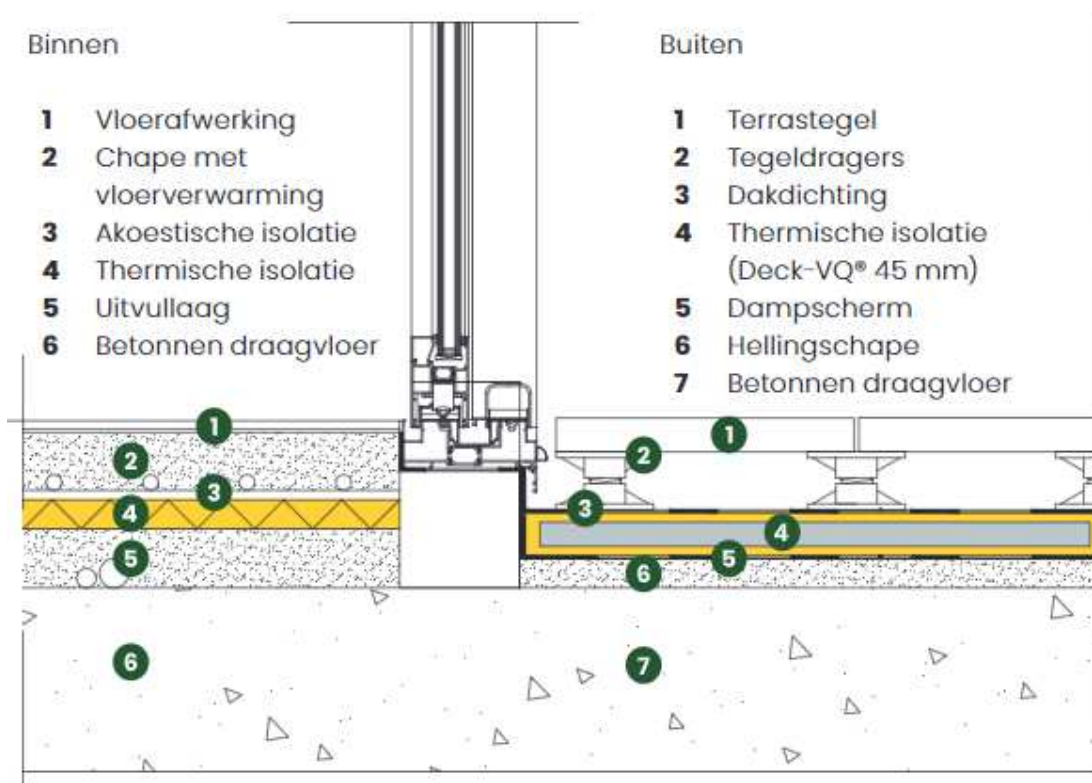

Bouwdetail

Powerdeck® F 120 mm

Situatie 1 met traditionele isolatie:

Wij hebben ons ervoor ingespannen dat de inhoud van dit document zo nauwkeurig mogelijk is. Houd er rekening mee dat technische specificaties van land tot land kunnen verschillen. Recticel Insulation aanvaardt geen aansprakelijkheid voor administratieve fouten en behoudt zich het recht voor om zonder voorafgaande kennisgeving informatie te wijzigen. Dit document creëert, specificeert, wijzigt of vervangt geen nieuwe of bestaande contractuele verplichtingen die schriftelijk zijn

overeengekomen tussen Recticel Insulation en de gebruiker. 12-1-2021

Bouwdetail

Deck-VQ® 45 mm

Situatie 2 met vacuümisolatie Deck-VQ:

Wij hebben ons ervoor ingespannen dat de inhoud van dit document zo nauwkeurig mogelijk is. Houd er rekening mee dat technische specificaties van land tot land kunnen verschillen. Recticel Insulation aanvaardt geen aansprakelijkheid voor administratieve fouten en behoudt zich het recht voor om zonder voorafgaande kennisgeving informatie te wijzigen. Dit document creëert, specificeert, wijzigt of vervangt geen nieuwe of bestaande contractuele verplichtingen die schriftelijk zijn