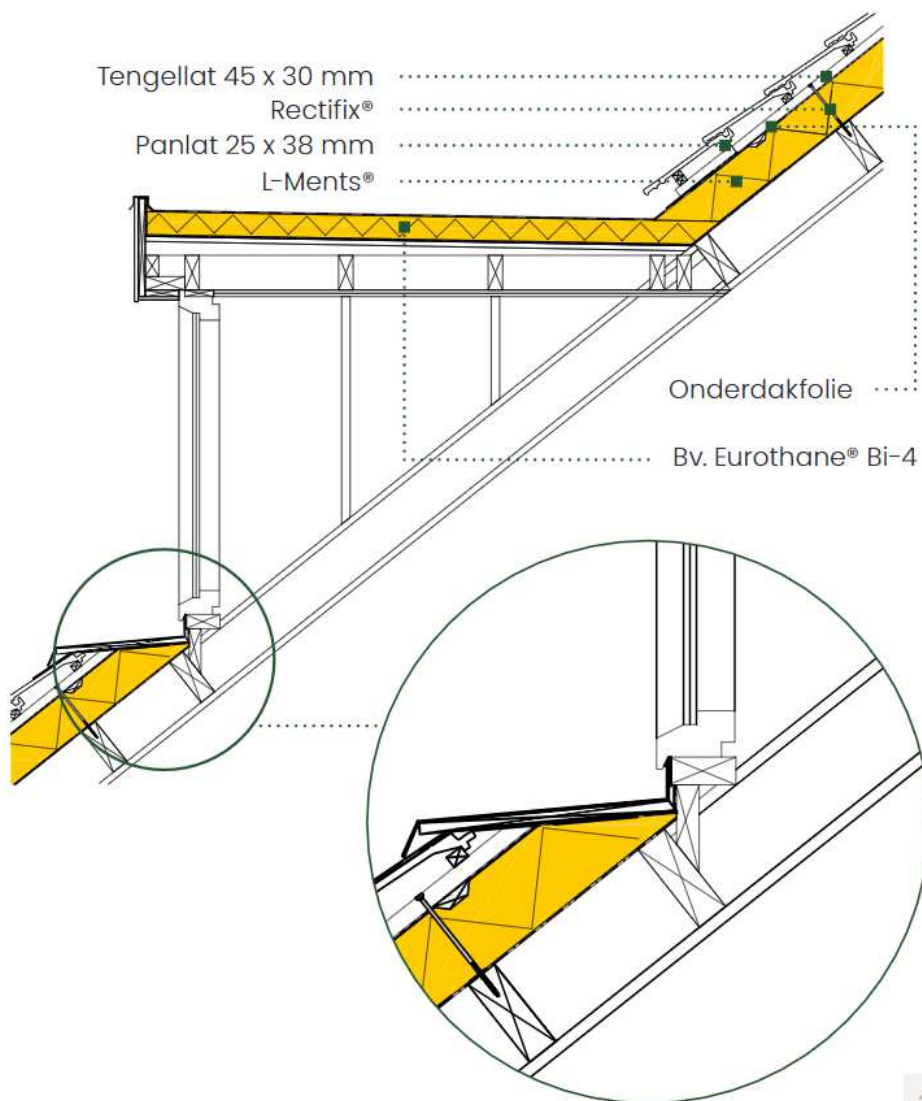

Bouwdetail

L-Ments[®]

1.1. Situatie met L-Ments isolatie

Snij hiervoor de sarkingplaat schuin af en voorzie een profiel voor erop

Wij h kunnen verschillen. Recticel Insulation aanvaardt geen aansprakelijkheid voor administratieve fouten en behoudt zich het recht voor om zonder voorafgaande kennisgeving informatie te wijzigen. Dit document creëert, specificiert, wijzigt of vervangt geen nieuwe of bestaande contractuele verplichtingen die schriftelijk zijn

overeengekomen tussen Recticel Insulation en de gebruiker. 12-1-2021

FEEL
GOOD
INSIDE

RECTICEL
insulation

Bouwdetail

Powerroof®

1.2. Situatie met Powerroof isolatie

Wij hebben ons ervoor ingespannen dat de inhoud van dit document zo nauwkeurig mogelijk is. Houd er rekening mee dat technische specificaties van land tot land kunnen verschillen. Recticel Insulation aanvaardt geen aansprakelijkheid voor administratieve fouten en behoudt zich het recht voor om zonder voorafgaande kennisgeving informatie te wijzigen. Dit document creëert, specificeert, wijzigt of vervangt geen nieuwe of bestaande contractuele verplichtingen die schriftelijk zijn