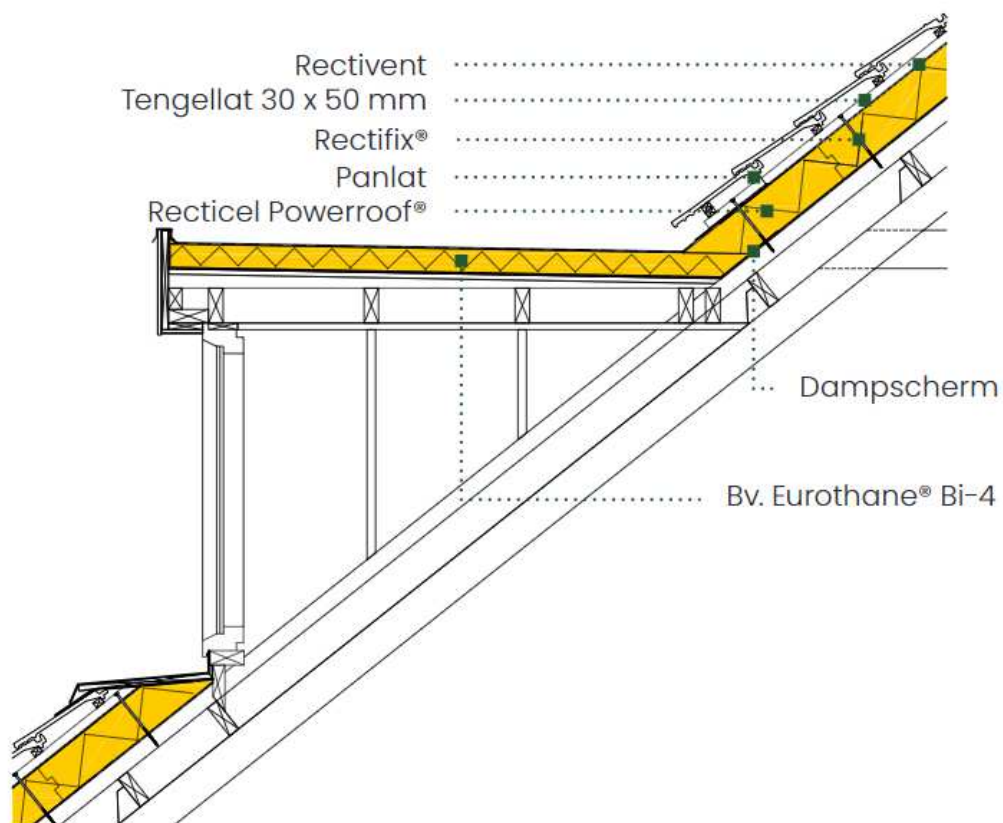

Bouwdetail

L-Ments[®]

1.1. Situatie met L-Ments isolatie

Snij hiervoor de sarkingplaat schuin af en voorzie een profiel voor erop

Wij h kunnen verschillen. Recticel Insulation aanvaardt geen aansprakelijkheid voor administratieve fouten en behoudt zich het recht voor om zonder voorafgaande kennisgeving informatie te wijzigen. Dit document creëert, specificiert, wijzigt of vervangt geen nieuwe of bestaande contractuele verplichtingen die schriftelijk zijn

overeengekomen tussen Recticel Insulation en de gebruiker. 12-1-2021

FEEL
GOOD
INSIDE

RECTICEL
insulation

Bouwdetail

Powerroof®

1.2. Situatie met Powerroof isolatie

Wij hebben ons ervoor ingespannen dat de inhoud van dit document zo nauwkeurig mogelijk is. Houd er rekening mee dat technische specificaties van land tot land kunnen verschillen. Recticel Insulation aanvaardt geen aansprakelijkheid voor administratieve fouten en behoudt zich het recht voor om zonder voorafgaande kennisgeving informatie te wijzigen. Dit document creëert, specificeert, wijzigt of vervangt geen nieuwe of bestaande contractuele verplichtingen die schriftelijk zijn

overeengekomen tussen Recticel Insulation en de gebruiker. 12-1-2021

FEEL
GOOD
INSIDE

RECTICEL
insulation